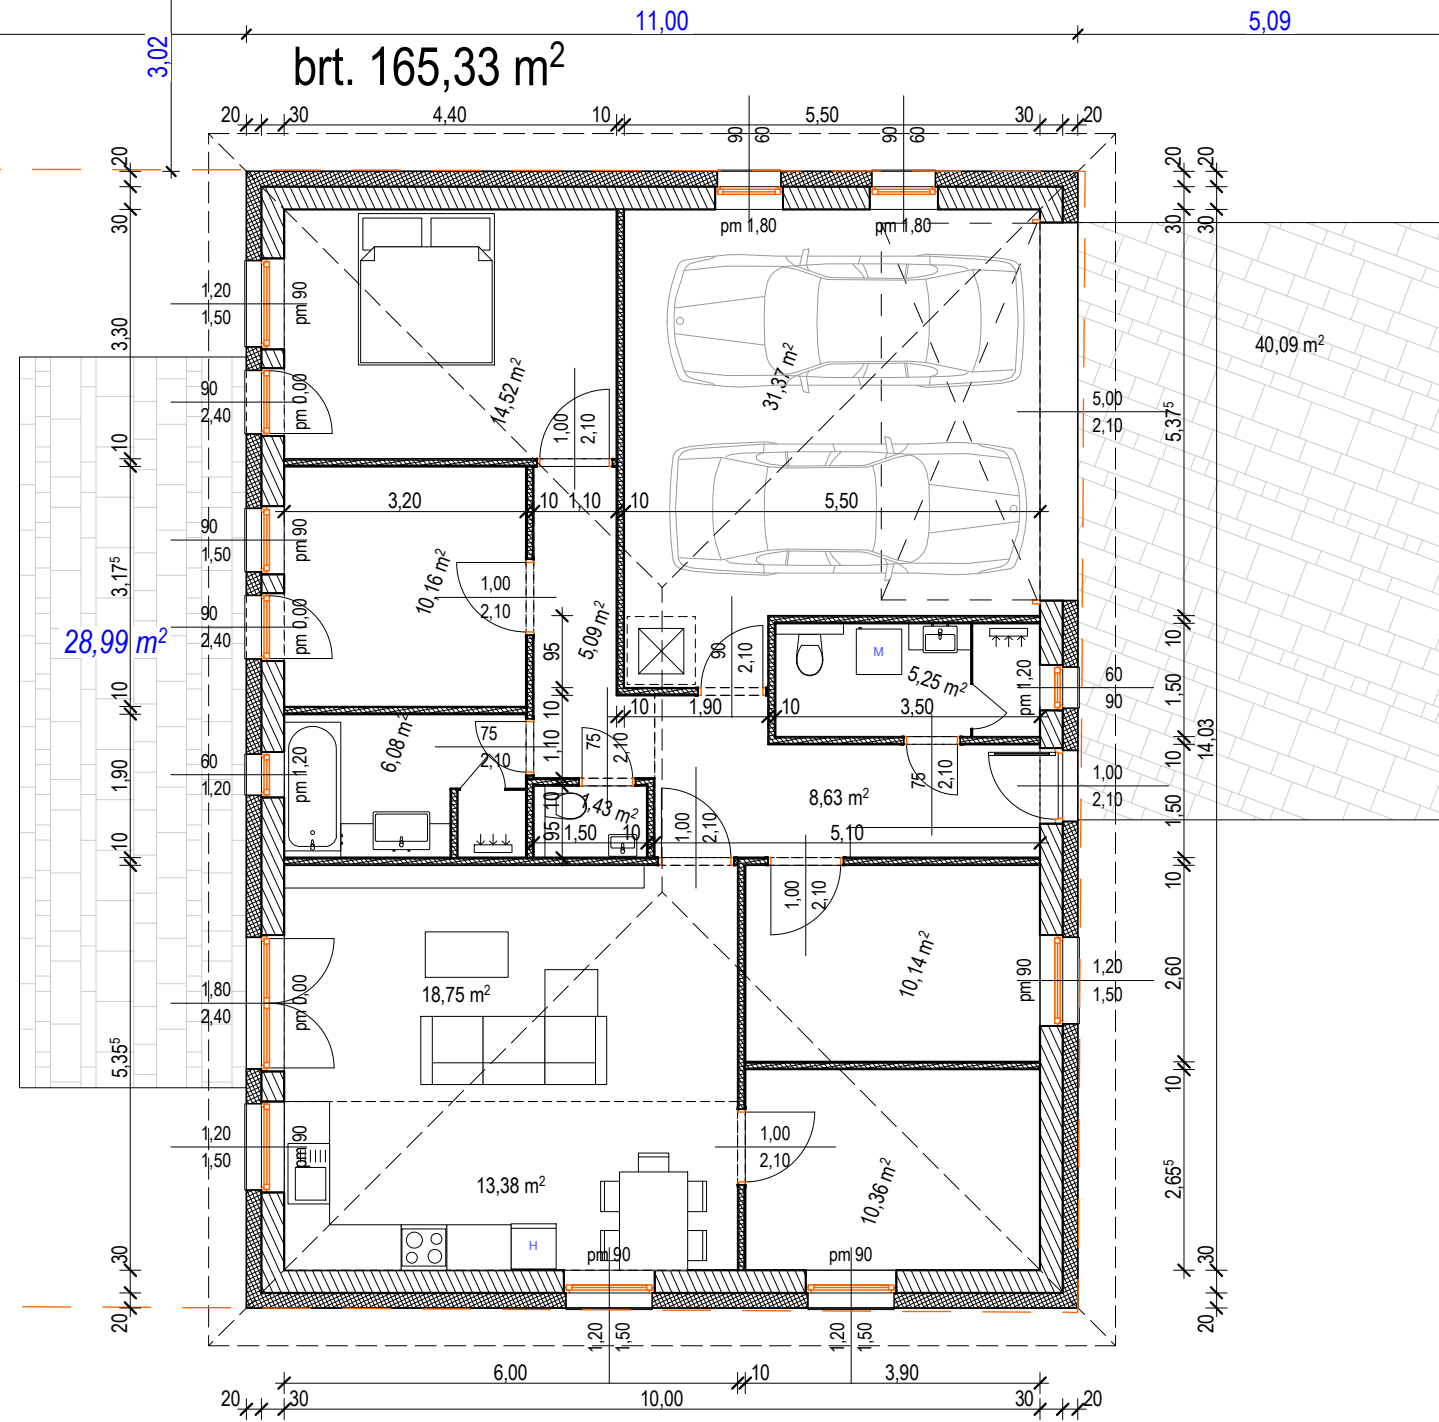

837/27

"A" épület
nappali+4szoba

net. 103,78 m² lakás
+ 31,37 m² garázs
össz.: 135,15 m²

Telekrész
692,32 m²

28,99 m²

14,18

11,00

5,09

brt. 165,33 m²

5,00

3,02

28,99 m²

40,09 m²