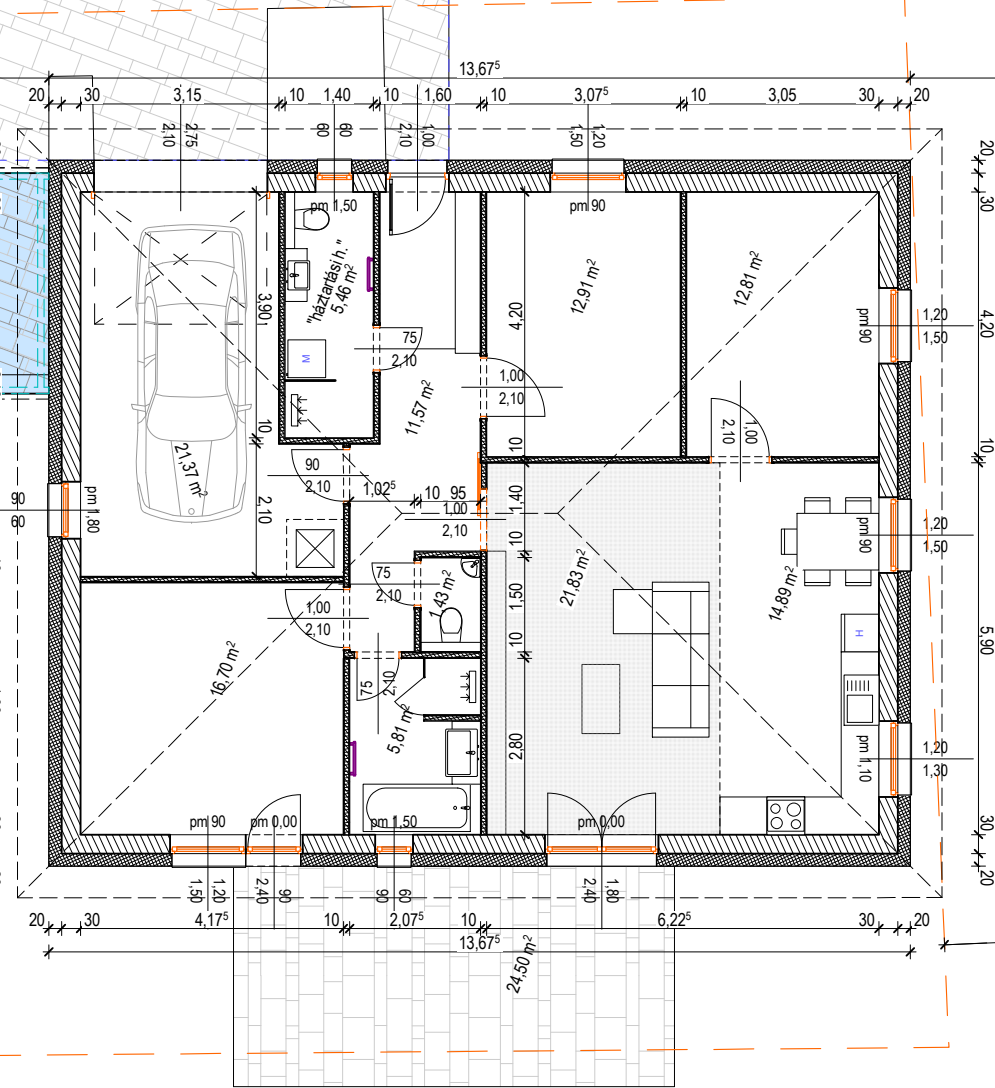

T=1107 m², max 30%=332m²
10837/18

"B1" lakás
nappali+3szoba

net. 103,41 m² lakás
+ 21,37 m² garázs
össz.: 124,78 m²

telekrész területe
434,88 m²

brt. 153,17 m²

brt. 153,17 m²

"B2" lakás
nappali+3szoba

net. 103,41 m² lakás
+ 21,37 m² garázs
össz.: 124,78 m²

telekrész területe
468,70 m²

T=1608 m², max 30%=482m²
10837/19