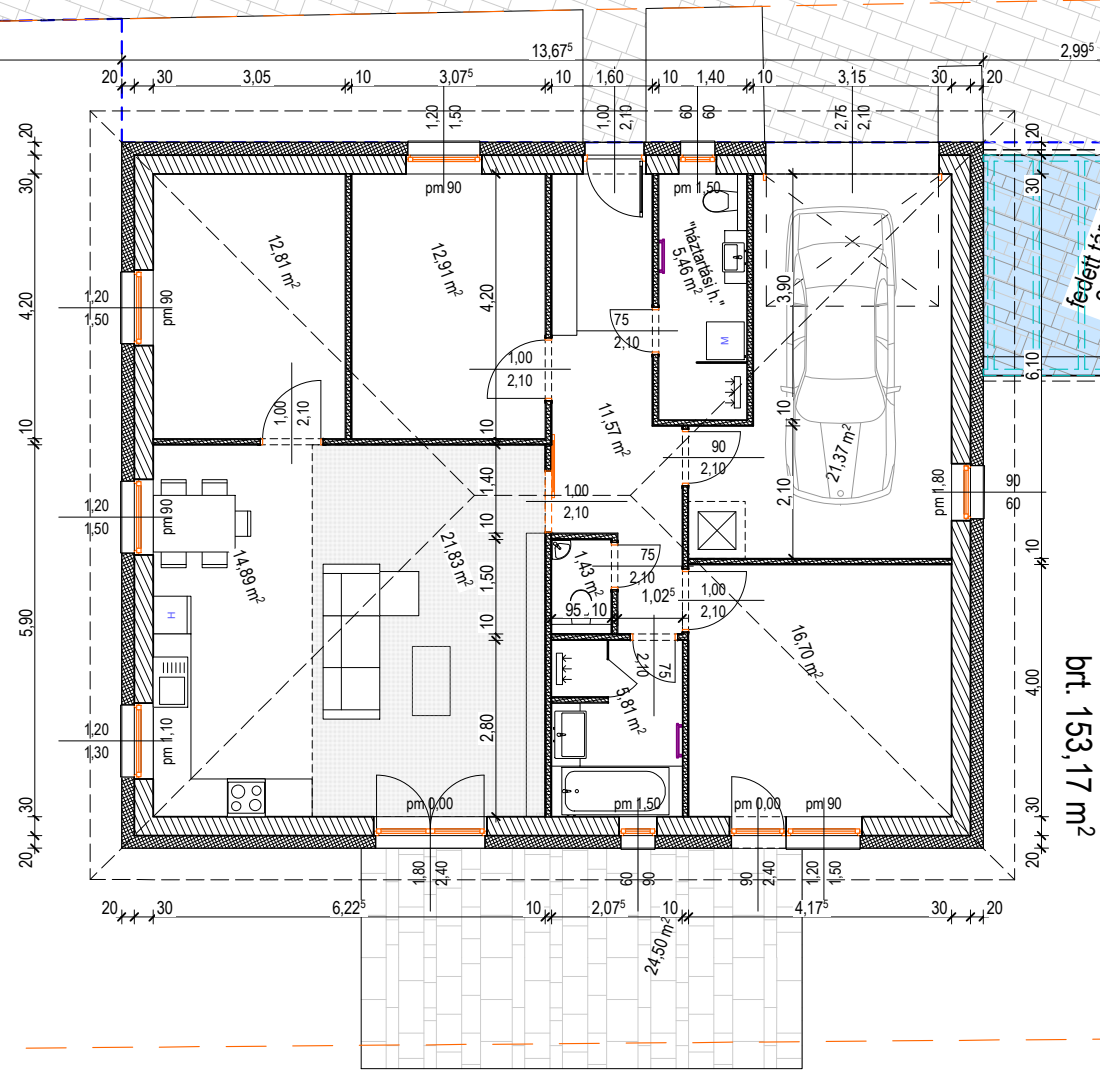

T=1107 m², max 30%=332m²
10837/18

"B1" lakás
nappali+3szoba

net. 103,41 m² lakás
+ 21,37 m² garázs
össz.: 124,78 m²

telekrész területe
434,88 m²

brt. 153,17 m²

brt. 153,17 m²

"B2" lakás
nappali+3szoba

net. 103,41 m² lakás
+ 21,37 m² garázs
össz.: 124,78 m²

telekrész területe
468,70 m²

T=1608 m², max 30%=482m²
10837/19